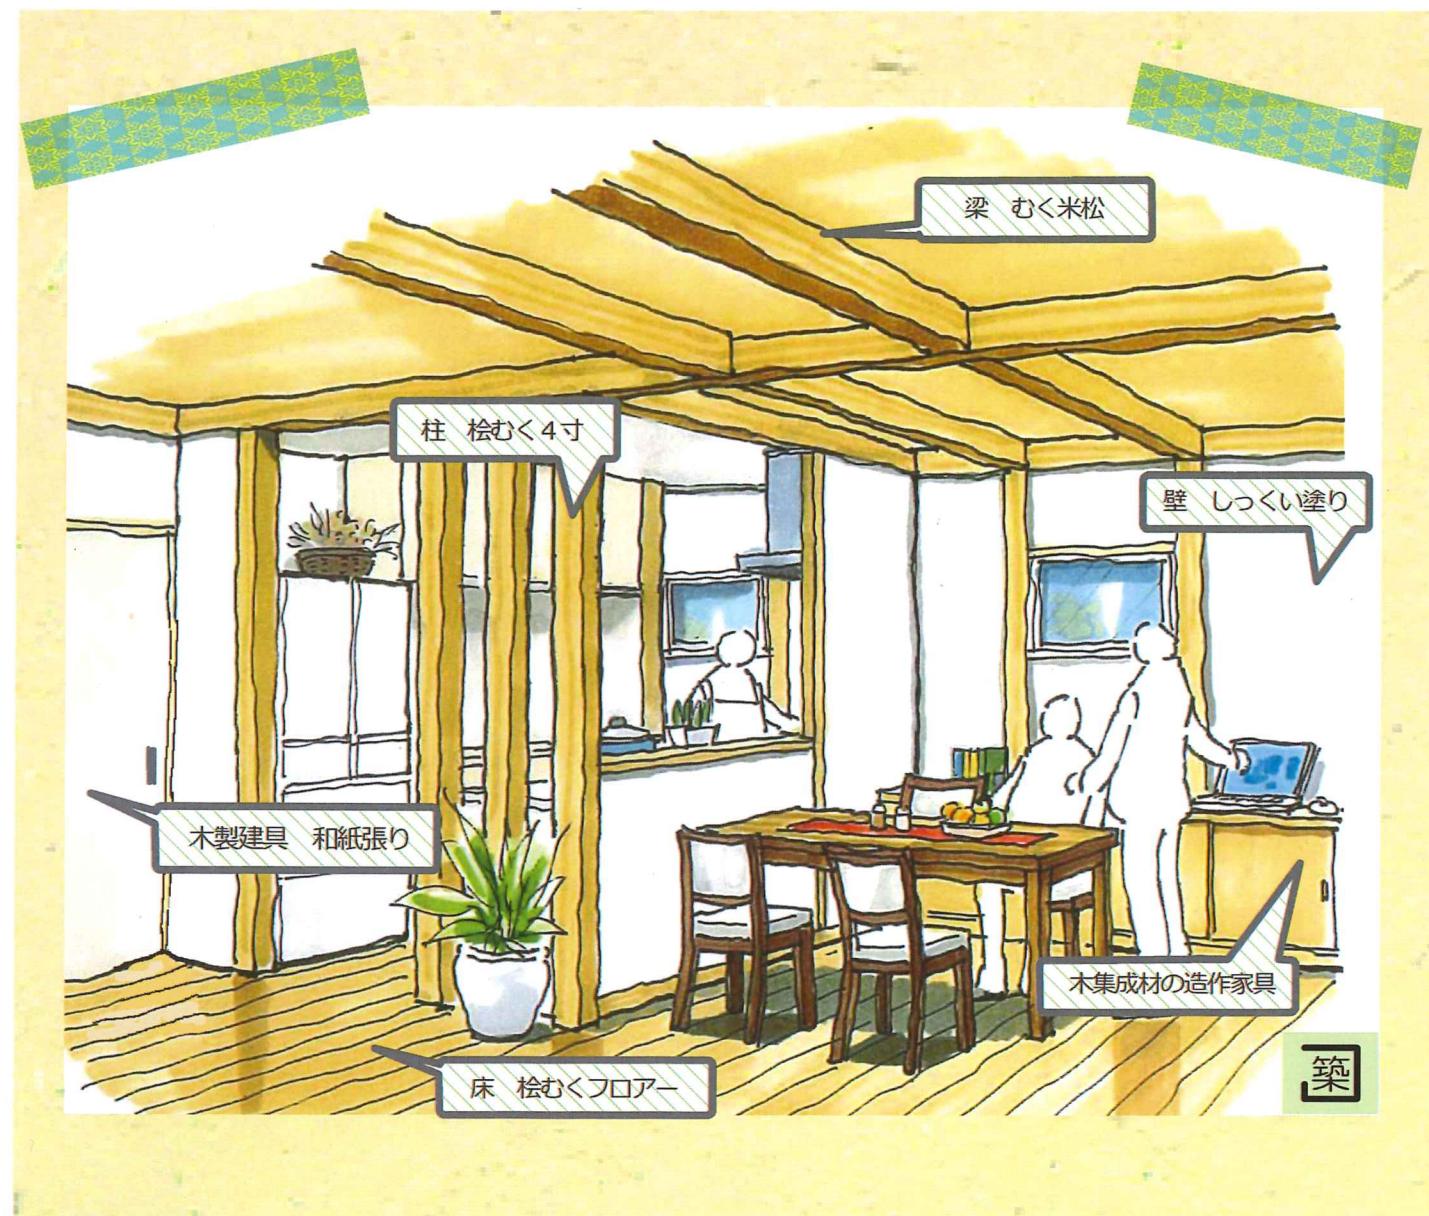

完成見学会

3/25(土) 26(日)

10:00~16:30

自然素材のぬくもりの中で
ココロもカラダもリラックス

木のかおり、あたたかさを感じてください

お客様と一緒に考え、職人さん達が形にしてくれた素材にこだわった住宅ができました。

心地よい統一感のあるシンプルなデザイン。ご自分の目で確かめてみてください。

見学会にお越し
いただいたお客様に
書籍プレゼント!

お家のことで何かお困りではありませんか?
リフォーム・リノベーション
その他ご相談ください。

***予約制にて行います**

日にちとお時間を電話・メールにてお伝えいただきましたら、見学会会場を連絡いたします。

ますづかモデルハウス 雨築な家「町家」

広い玄関土間、2階の窓から見える自然を
満喫できるくつろぎのファミリーホール。

茶褐色に色づいた床、柱、梁の風合い。

築8年となったモデルハウスを

是非ご覧ください。