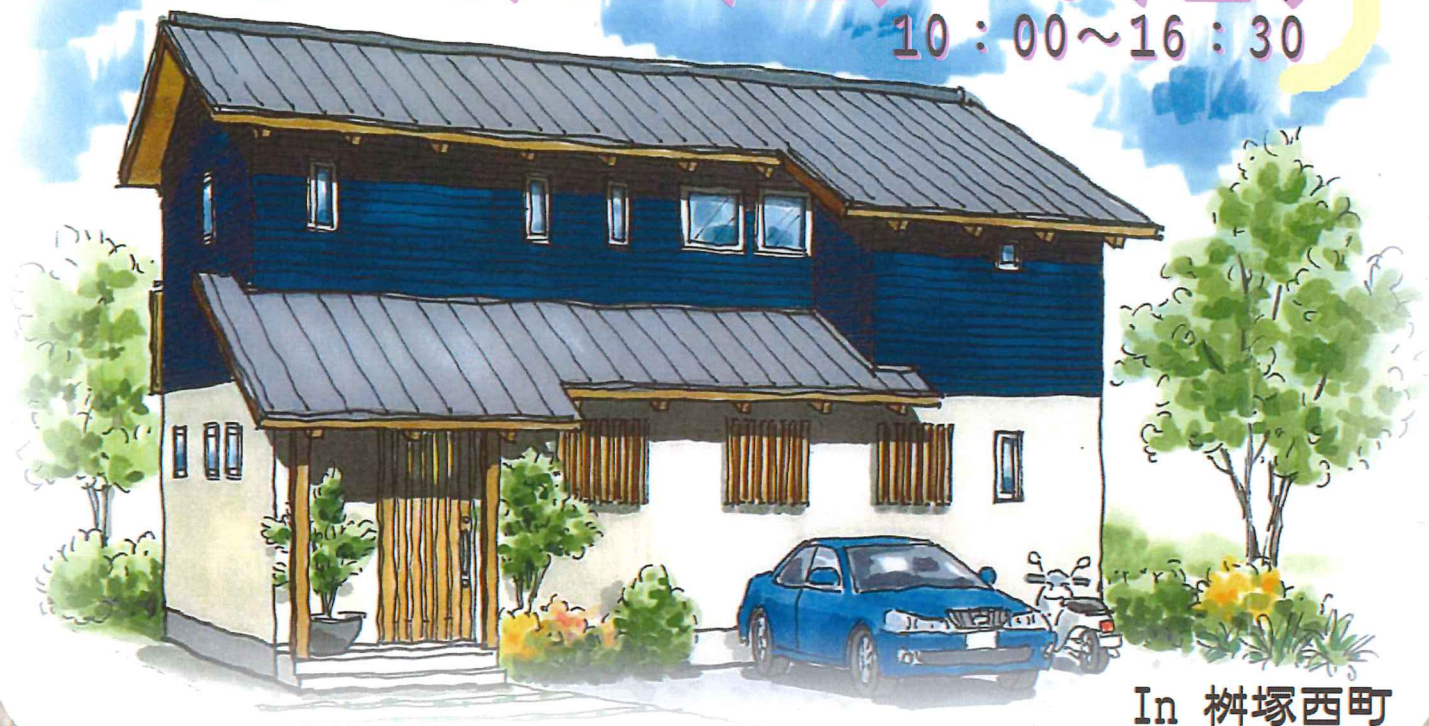

完成見学会

3/25(土) 26(日)

10:00~16:30

自然素材のぬくもりの中で
ココロもカラダもリラックス

木のかおり、あたたかさを感じてください

お客様と一緒に考え、職人さん達が形にしてくれた素材にこだわった住宅ができました。

心地よい統一感のあるシンプルなデザイン。ご自分の目で確かめてみてください。

見学会にお越し
いただいたお客様に
書籍プレゼント!

お家のことで何かお困りではありませんか?
リフォーム・リノベーション
その他ご相談ください。

***予約制にて行います**

日にちとお時間を電話・メールにてお伝えいただきましたら、見学会会場を連絡いたします。

ますづかモデルハウス 雨築な家「町家」

広い玄関土間、2階の窓から見える自然を
満喫できるくつろぎのファミリーホール。

茶褐色に色づいた床、柱、梁の風合い。

築8年となったモデルハウスを

是非ご覧ください。